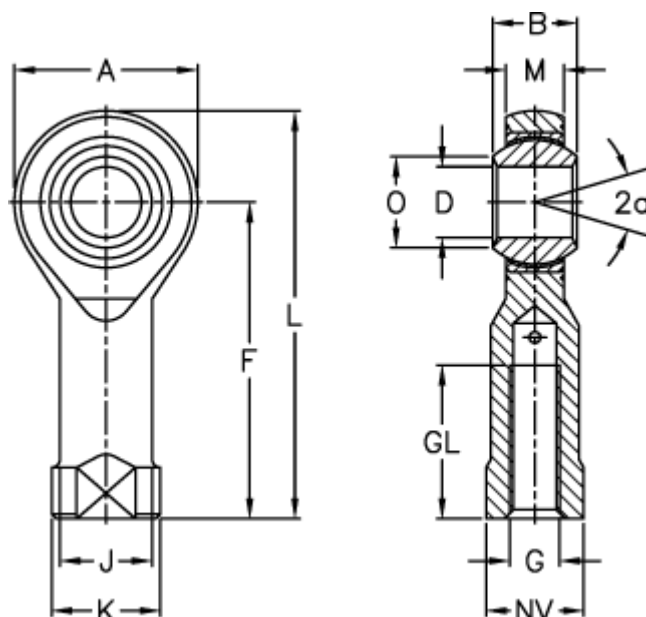

Varenummer: 03350012125  
 Beskrivelse: Fluro ledhoved GIXSW 12 M12x1,25MS

## Mål

A	= 32	J	= 17.5
a (grader)	= 13	K	= 22
B	= 16	L	= 66
DH7	= 12	M	= 12
Dynamisk radial belastning C (kN)	= 38.4	NV	= 19
F	= 50	O	= 15.4
g	= -	Statisk radial belastning C0 (kN)	= 42
GL	= 22	Vægt (g)	= 115